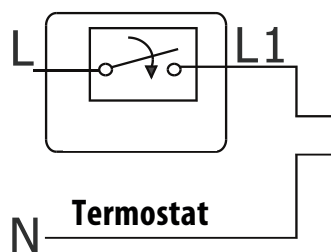

Instrucțiuni de asamblare Actuator SALUS T28NC

Montaj - Asamblare

Cursă Maximă

Închidere Normală Funcție "Prima Deschidere"

Mod de funcționare

Versiunea 230V

V= 230V

P= 2W

IMAX= 200mA - 200mS

IP54

5-60 °C

F= 100N+10%