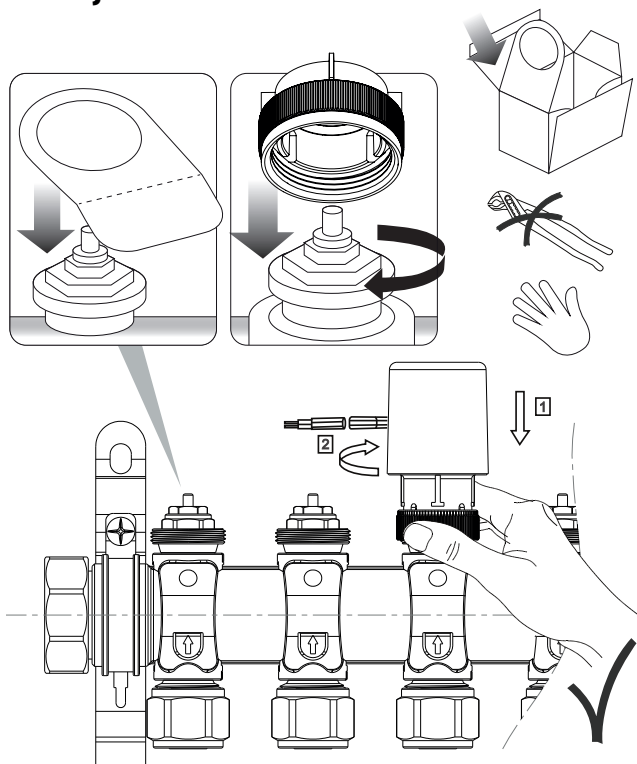

Instrucțiuni de asamblare Actuator SALUS T28NC

Montaj - Asamblare

Cursă Maximă

Închidere Normală Funcție "Prima Deschidere"

Mod de funcționare

Versiunea 230V

V= 230V

P= 2W

IMAX= 200mA - 200mS

IP54

5-60 °C

F= 100N+10%