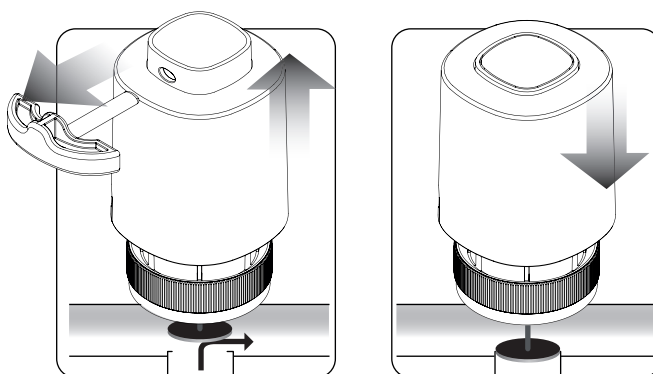

Instrucțiuni de asamblare Actuator SALUS T28NC

Montaj - Asamblare

Cursă Maximă

Închidere Normală Funcție "Prima Deschidere"

Mod de funcționare

Versiunea 230V

V= 230V

P= 2W

IMAX= 200mA - 200mS

IP54

5-60 °C

F= 100N+10%