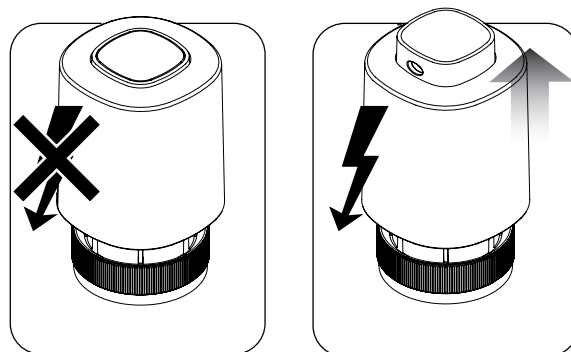

Instrucțiuni de asamblare Actuator SALUS T28NC

Montaj - Asamblare

Cursă Maximă

Închidere Normală Funcție "Prima Deschidere"

Mod de funcționare

Versiunea 230V

V= 230V

P= 2W

IMAX= 200mA - 200mS

IP54

5-60 °C

F= 100N+10%