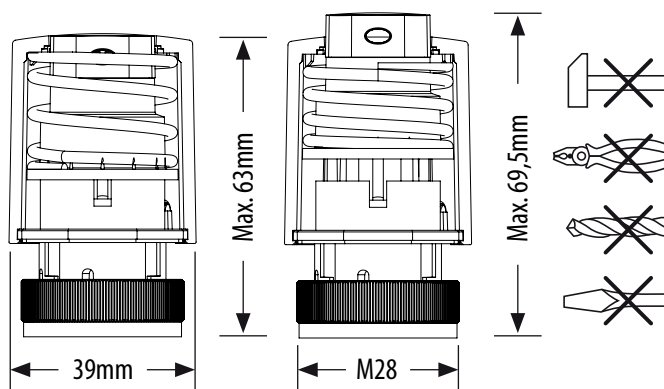

Instrucțiuni de asamblare Actuator SALUS T28NC

Montaj - Asamblare

Cursă Maximă

Închidere Normală Funcție "Prima Deschidere"

Mod de funcționare

Versiunea 230V

V= 230V

P= 2W

IMAX= 200mA - 200mS

IP54

5-60 °C

F= 100N+10%