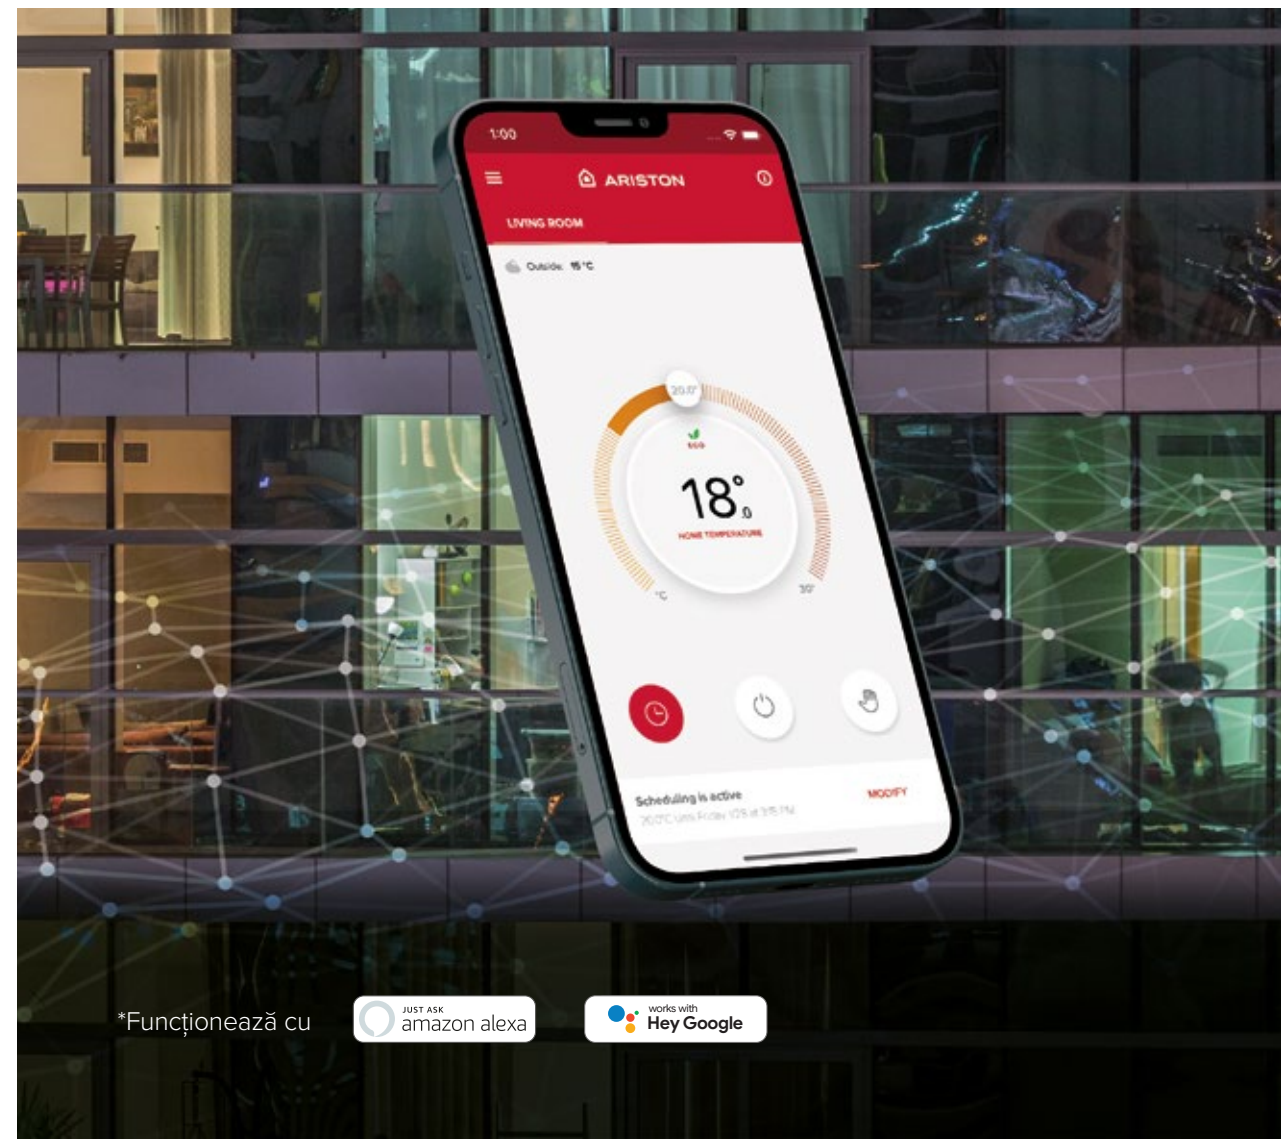

CONFORT LA ÎNDEMÂNĂ

Stabiliți un program, porniți/opriți sistemul de încălzire, activați funcția de vacanță și multe altele direct de pe **telefon sau tabletă, oriunde v-ați afla.**

ȚINEȚI EVIDENȚA CONSUMULUI ȘI ECONOMISIȚI ENERGIE

Rapoartele detaliate disponibile în aplicație vă permit să înțelegeți tiparele dvs. de consum de energie. Astfel, puteți deveni mai conștient de energie și puteți **economisi până la 25%***** din costul facturilor, contribuind în același timp la un viitor durabil pentru planeta noastră.

SUPPORT CONTINUU PENTRU LINIȘTE DEPLINĂ

În cazul unei defecțiuni la sistem, **primiți o notificare în timp real** și rezolvați imediat problema. Dacă alegeți, centrul dvs. de service poate optimiza performanța și poate rezolva problemele de la distanță, fără a se deplasa la fața locului****

* Gateway-ul Ariston este inclus în versiunea Sensys Net HD.

** Ariston NET funcționează cu Amazon Alexa, Google Assistant.

*** Economie calculată între un produs convențional și unul cu condensare prevăzut cu un termostat inteligent programabil Ariston și aplicația Ariston NET, inclusiv funcționalitatea Net Weather.

**** Asistența de la distanță Ariston NET este disponibilă cu abonament la un serviciu post-vânzare Ariston NET-PRO.

*Funcționează cu