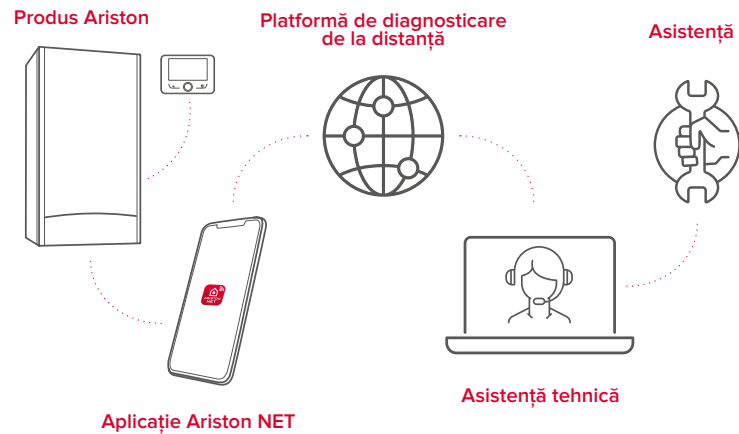

\* Disponibil numai pentru centrale Sensys NET HD sau compatibile cu Sensys NET HD.

NOUL BUTON EASY PUSH:  
control simplu și confortabil al funcțiilor Sensys HD

# Instalare simplă

Centrul de comandă pentru confortul casei dvs. va fi gata în cel mai scurt timp.

**Conectați** doar câteva fire, **prindeți** baza pe perete, **conectați** dispozitivul și puteți **începe** să utilizați Sensys HD. **Nu este nevoie de baterie:** alimentarea este asigurată de **conexiunea BusBridgeNet®**.

Interfața sistemului dispune de un **meniu de configurare ghidat**, adecvat pentru tipul de generator și componentele sistemului, pentru a ajuta tehnicienii în timpul procesului de configurare și setare a parametrilor principali.

# Diagnosticare și întreținere ușoară

Sensys HD este proiectat pentru a fi cât mai ușor posibil de folosit. Interfața sistemului oferă **notificări pe ecran** și **informații clare** pentru a facilita intervențiile tehnice și a eficientiza activitățile de întreținere. În plus, cu Sensys NET HD și **Ariston NET** vă puteți bucura de toate avantajele confortului inteligent cu **asistență continuă de la distanță\***.