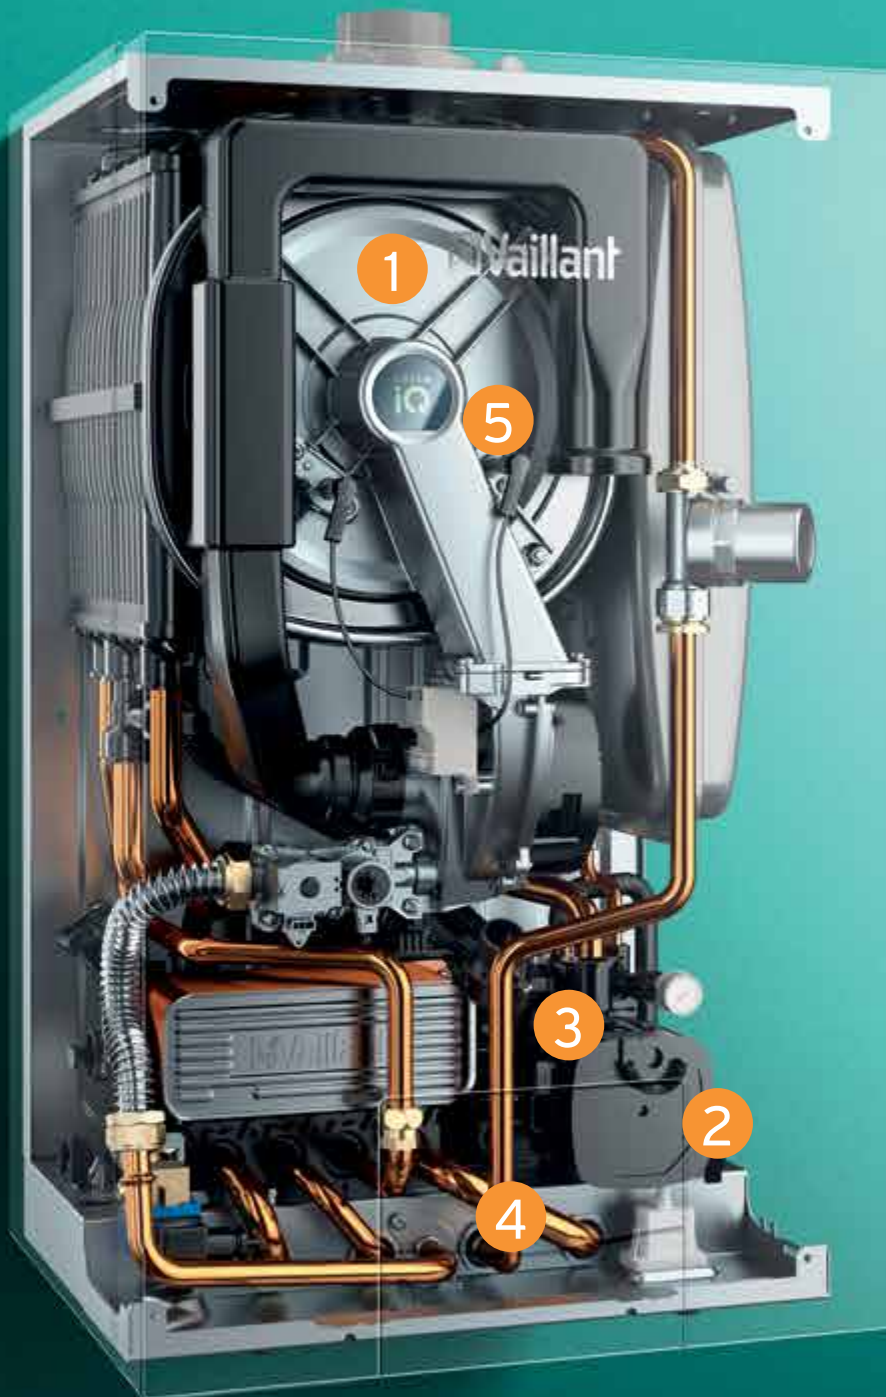

Un produs care asigură exclusivitate

- 1 Control inteligent al combustiei: IoniDetect
- 2 Pompă de înaltă eficiență cu comunicare LIN Bus
- 3 Echilibrare hidraulică ghidată prin intermediul aplicației

- 4 Noua interfață intuitivă a aparatului
- 5 Echipat cu modul Green iQ