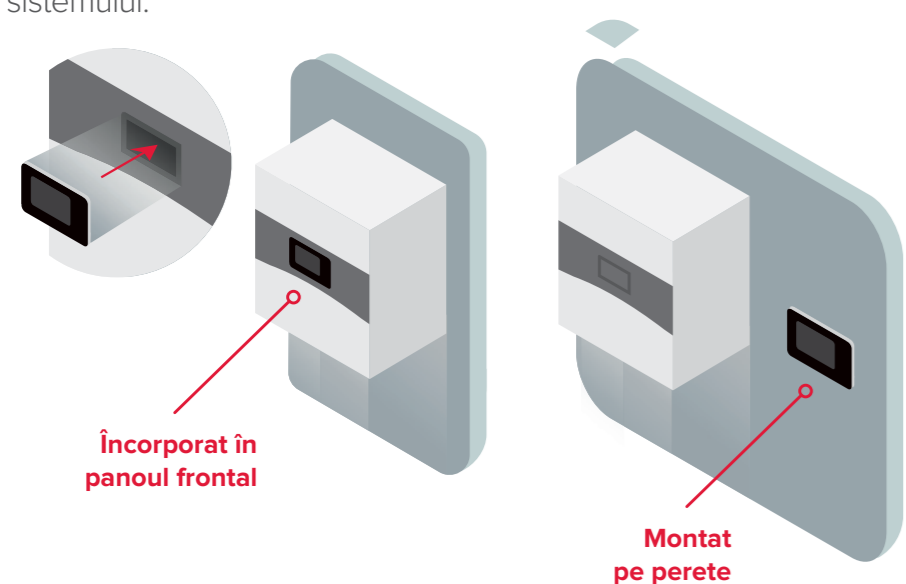

Dezvoltat împreună cu profesioniștii

INSTALARE UȘOARĂ

/ Unitate de interior nou proiectată, cu componente deja incluse în carcasă pentru operațiuni simplificate.

/ Noile accesorii trebuie să fie complet integrate în interiorul unității montate pe podea pentru o instalare perfectă, cu mai puține lucrări suplimentare necesare pentru circuitul de încălzire.

/ Conexiuni electrice pre-cablate și țevi reproiectate pentru instalare simplă plug-and-play.

/ Noile accesorii trebuie să fie complet integrate în interiorul unității cu montare pe podea.

/ Un singur kit de conectare extrem de flexibil pentru mai multe poziții de instalare: sus, stânga și dreapta.

CONFIGURARE UȘOARĂ

/ Modulul Sensys NET HD poate fi opțional încorporat în partea din față a unității interioare sau montat pe un perete.

/ Sensys NET HD oferă Expertul de configurare Sensys, o caracteristică inteligentă și ușor de utilizat, care asigură o configurare simplă a sistemului.

ÎNTREȚINERE UȘOARĂ

/ Uși duble frontale pentru acces direct și ușor la toate cablurile electrice și componentele interne.

/ Operațiuni mai confortabile datorită noii configurări spațioase a unității interioare.