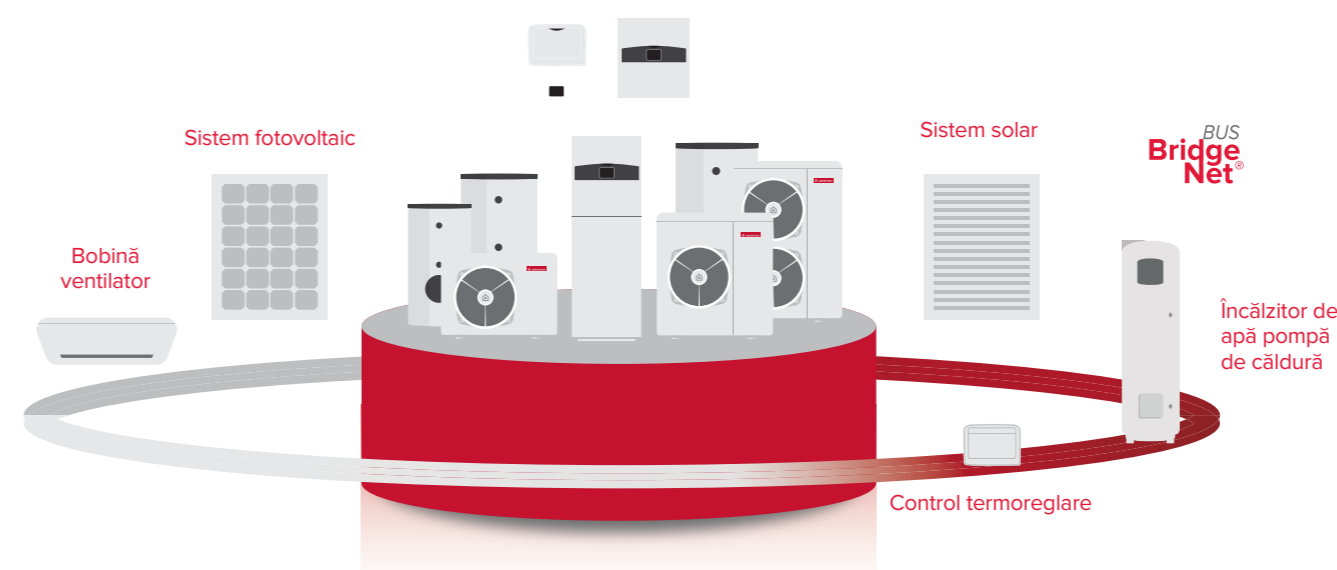

Alegerea potrivită pentru un confort sustenabil

Noua gamă de pompe de căldură **Nimbus NET R32** reprezintă o soluție de ultimă oră pentru încălzire, răcire și apă caldă menajeră, cu eficiență ridicată și amprentă de mediu redusă.

CONFIGURARE UȘOARĂ

/ Modulul Sensys NET HD poate fi opțional încorporat în partea din față a unității interioare sau montat pe un perete.

/ Sensys NET HD oferă Expertul de configurare Sensys, o caracteristică inteligentă și ușor de utilizat, care asigură o configurare simplă a sistemului.

Unitate exterioară unică 3.5 - 15 kW*

Sistem în cascadă Până la 75 kW*

opțiuni de montare în cascadă 2 până la 5 unități

* Puteri nominale.

Pregătite pentru un sistem integrat

Modelul Nimbus NET R32 poate fi, de asemenea, cuplat inteligent cu mai multe tipuri de sisteme termice externe.

Toate modelele acestei game oferă cea mai bună performanță energetică din clasă.

COP PÂNĂ LA 5.1

Pentru eficiență maximă, cu un consum minim de energie.

CU AGENT FRIGORIFIC R32

R32 este un gaz de înaltă performanță, bun nu numai pentru mediu, ci și pentru activitatea dumneavoastră.