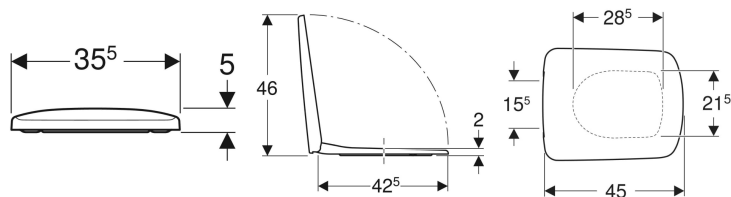

## Capac WC Geberit Selnova Square, fixare de sus

Imagine exemplificativă

### Caracteristici

- Balama din metal
- Design rectangular
- Capac de WC cu marginea suprapusă peste colac

### Date tehnice

Material	Duroplast
Fastening distance	15.5 cm

### Lista elementelor livrate

- Capac WC

Cod art.	Culoare/suprafață	Balamale Quick-Release	Funcție de încetinire	Dispozitiv de fixare	Materialul șarnierei
500.336.01.1	Alb / Lucios	Da	Da	De sus	Alamă cromată
500.334.01.1	Alb / Lucios	Nu	Da	De sus	Alamă cromată
500.338.01.1	Alb / Lucios	Nu	Nu	De sus	Oțel inoxidabil