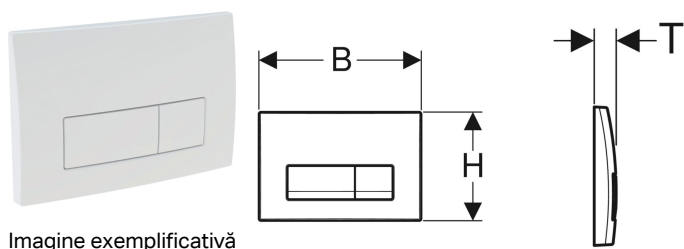

Clapetă de acționare Geberit Delta50 pentru spălare cu două volume de apă

Imagine exemplificativă

Domenii de utilizare

- Pentru acționarea spălării la rezervoarele încastrate Delta

Date tehnice

Forța de acționare | < 20 N

Caracteristici

- Acționare din față

Lista elementelor livrate

- Ramă de montare
- 2 tije de acționare
- Material de fixare

Cod art.	Culoare/suprafață	Material	B	H	T	
115.119.11.1	Alb	Plastic	24.6 cm	16.4 cm	2.3 cm	
115.119.21.1	Cromat lucios	Plastic	24.6 cm	16.4 cm	2.3 cm	
115.119.46.1	Cromat mat	Plastic	24.6 cm	16.4 cm	2.3 cm	
115.119.DW.1	Negru	Plastic	24.6 cm	16.4 cm	2.3 cm	
115.119.14.1	Negru mat	Plastic	24.6 cm	16.4 cm	2.3 cm	Nou