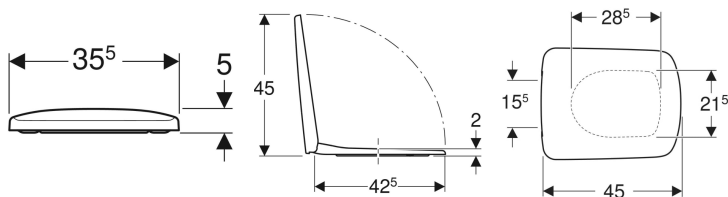

**Capac WC Geberit Selnova Square, fixare de jos**

Imagine exemplificativă

**Caracteristici**

- Balama din metal
- Design rectangular
- Capac de WC cu marginea suprapusă peste colac

**Date tehnice**

Material	Duroplast
Fastening distance	15.5 cm

**Lista elementelor livrate**

- Capac WC

Cod art.	Culoare/suprafață	Balamale Quick-Release	Funcție de încetinire	Dispozitiv de fixare	Materialul șarnierei
500.332.01.1	Alb / Lucios	Nu	Nu	De jos	Oțel inoxidabil