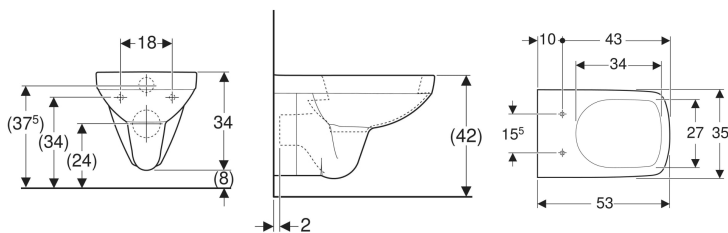

Vas WC suspendat Geberit Selnova, cu spălare verticală

Imagine exemplificativă

Domenii de utilizare

- Pentru rezervoare încastate
- Pentru sistem de spălare sub presiune

Caracteristici

- Suspendat

- WC cu spălare verticală
- Cu margine de spălare
- Tip 1, cantitate de umplere 6/4 l, conform EN 997
- Tip 2, conform EN 997

Date tehnice

Material | Ceramică sanitară

Lista elementelor livrate

- Vas de ceramică WC

Se comandă suplimentar

- Capac WC

Cod art.	Culoare/suprafață	B	H	T	
500.270.01.5	Alb	35 cm	34 cm	53 cm	Nou