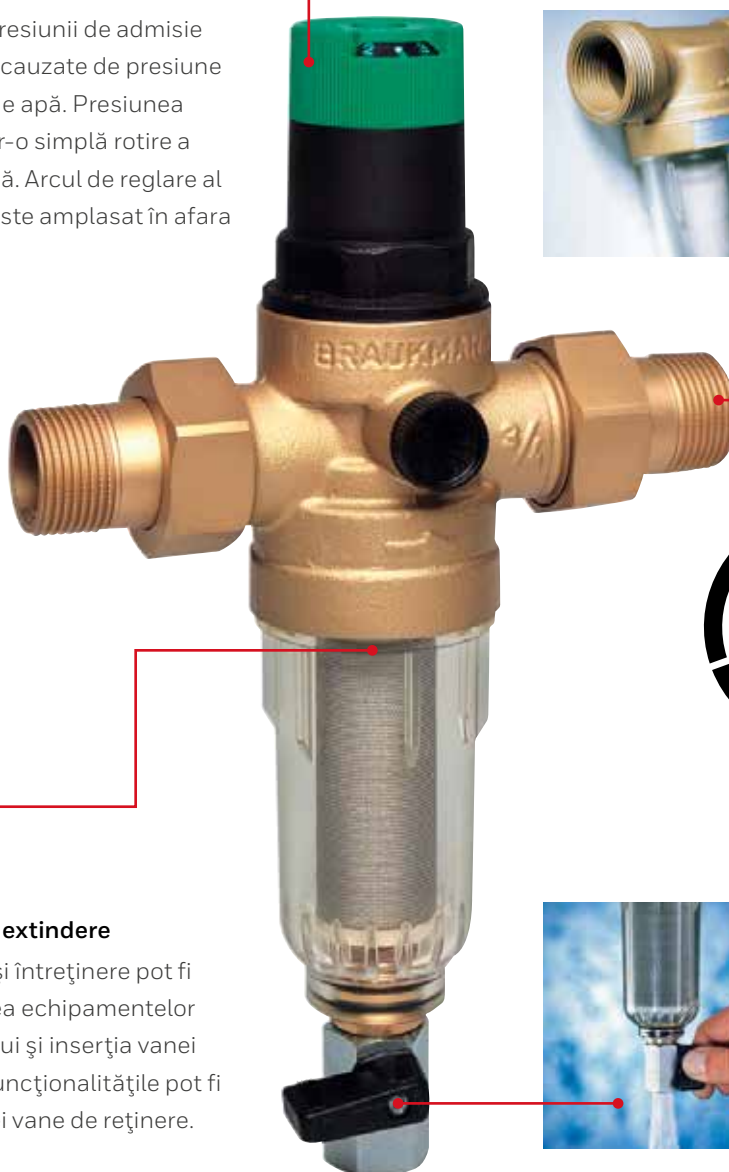

Vană cu bilă pentru curățarea filtrului

Pentru a spăla filtrul, nu trebuie decât să deschideți o vană de evacuare cu bilă. Particulele de impurități sunt evacuate odată cu debitul de apă. Alimentarea cu apă filtrată nu este întreruptă în timpul operațiunii de curățare.