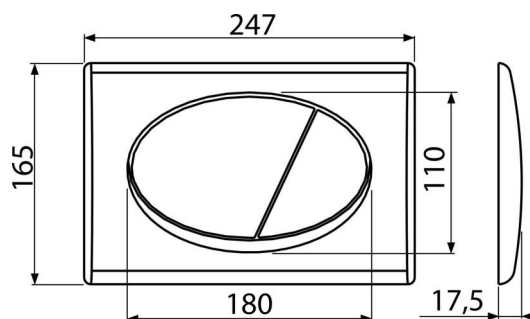

M70**Clapetă de acționare pentru rezervor încadrat, alb-lucios****Aplicație**

Pentru rezervoarele WC încadrate

Caracteristici

- Acționare dublă
- Compatibil cu toate cadrele de montaj și rezervoarele WC încadrate Alca
- Material: plastic
- Finisaj de suprafață: alb

Detalii pentru comandă, Informații logistice

Cod	EAN	Greutate (buc ambalare palet)	Dimensiuni (buc ambalare)	Cantitate (ambalare palet)
M70	8594045936193	Alb-lucios 0,3854 9,2925 280,1900 kg	250x40x175 595x245x395 mm	25 700 buc