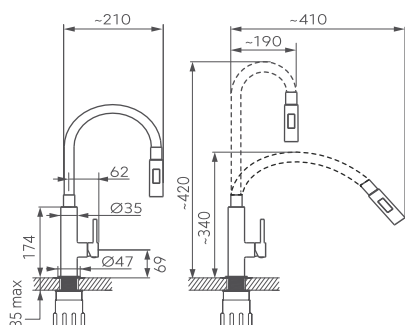

Baterie stativă bucatărie
cu pipă flexibilă
neagru

BZA43B

Baterie stativă bucatărie
cu pipă flexibilă
bej

BZA43P

Baterie stativă bucatărie
cu pipă flexibilă
gri-argintiu

BZA43S

Baterie stativă bucatărie
cu pipă flexibilă
gaben-lămâie

BZA43C

Baterie stativă bucatărie
cu pipă flexibilă
verde

BZA43G

Baterie stativă bucatărie
cu pipă flexibilă
alb

BZA43W

Baterie stativă bucatărie
cu pipă flexibilă
mentă

BZA43M

Baterie stativă bucatărie
cu pipă flexibilă
roșu

BZA43R

Baterie stativă bucatărie
cu pipă flexibilă
albastru

BZA43L