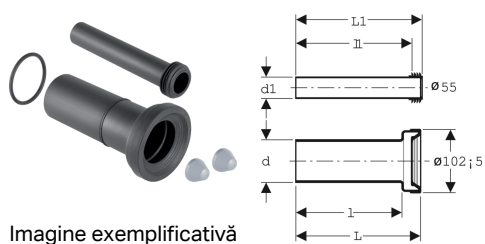

Set de racordare Geberit pentru vas WC suspendat, lungime 26,5 cm

Imagine exemplificativă

Domenii de utilizare

- Pentru vase WC suspendate

Date tehnice

Material | PE-HD

Lista elementelor livrate

- Țeavă de spălare cu mufă, din PE-HD
- Țeavă de evacuare cu manșetă, din PE-HD
- 2 capace de acoperire
- Garnitură de etanșare cu manșetă din EPDM
- Material de fixare

Cod art.	Culoare/suprafață	d, ø	d1, ø	AB	L	L1	I	I1
152.438.46.1	Cromat mat	90 mm	45 mm	97–107 mm	26.5 cm	26.5 cm	22 cm	24 cm