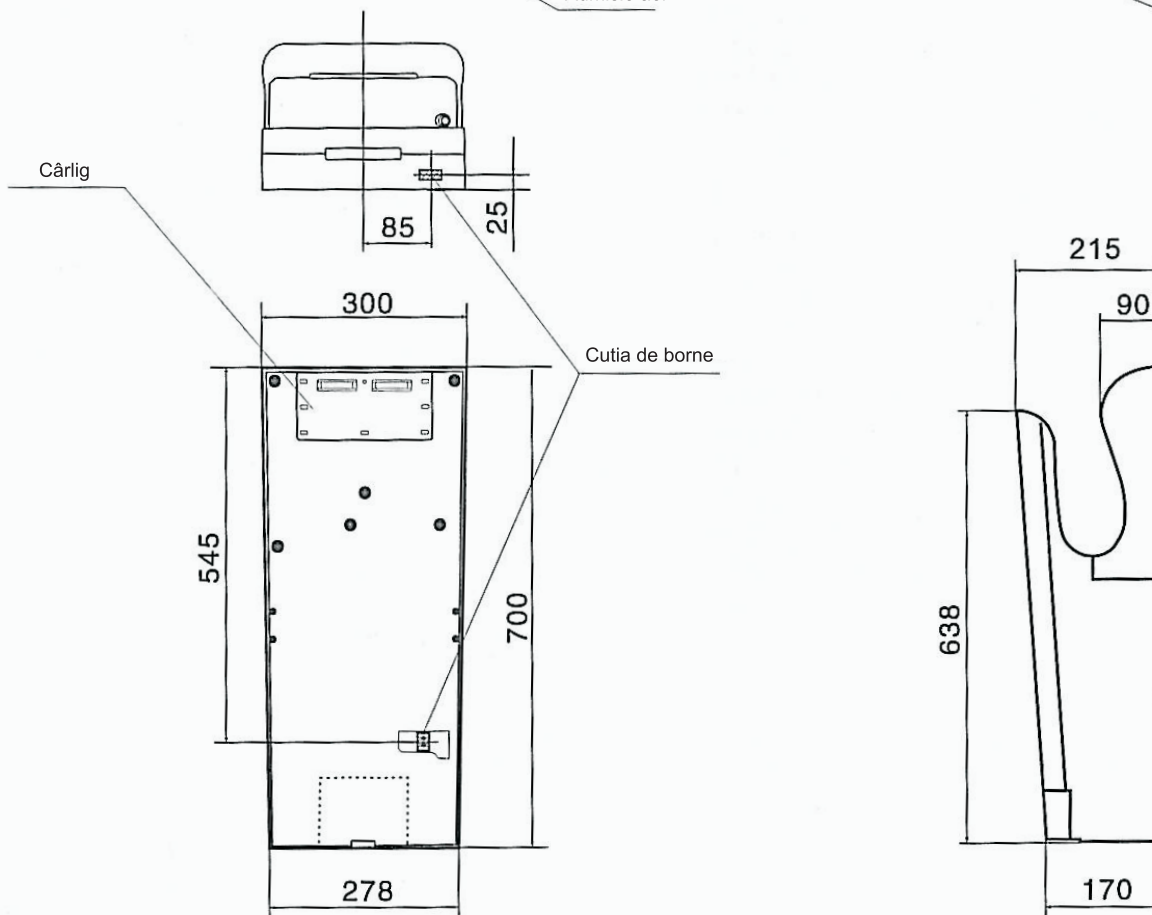

Clasă de siguranță: IPX4

Temperatură aer cald: 20-40°C

Viteza aerului: 95 m/s

Greutate: 9,5 kg

Dimensiuni: 70 x 30 x 21,5 cm

Instalare și montaj: Spațiul dintre baza aparatului și podea trebuie să fie mai mare de 15 cm, deoarece partea de alimentare și operare este în partea de jos a unității. În primul rând, trebuie să conectați cablurile și apoi să atașați panoul de instalare pe perete, folosind cele 5 șuruburi de instalare. În al doilea rând, trebuie să scoateți rezervorul de evacuare a apei și filtrul de aer, iar apoi capacul și cablurile de energie electrică. După ce conectați cablul de alimentare în unitate, instalați capacul cutiei de borne. Fixați aparatul și apoi puneți la loc filtrul de aer și rezervorul de evacuare.

Instalarea cutiei de borne

Înălțimi de instalare
(recomandate)

890 mm (pentru bărbați)
870 mm (pentru femei)