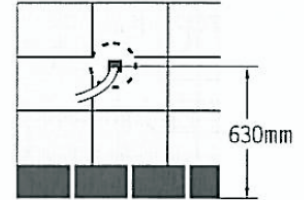

Înălțimi de instalare
(recomandate)

890 mm (pentru bărbați)
870 mm (pentru femei)