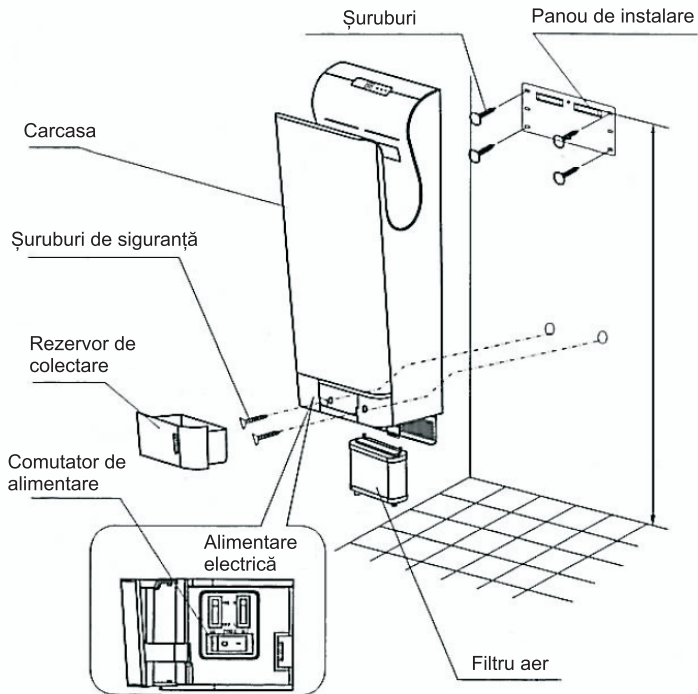

Înălțimi de instalare
(recomandate)

890 mm (pentru bărbați)
870 mm (pentru femei)