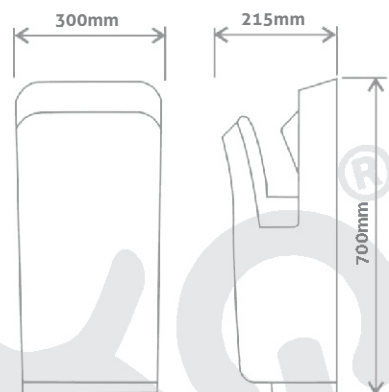

Caracteristici tehnice: este echipat cu motor fiabil, fără perii, filtru HEPA, lampi UV care sterilizează aerul și tavă de colectare a apei.

Timp de uscare mâini: 7 sec.

Putere: 1.850 W

Motor: 750 W

Voltaj: 220-240 V

Clasă de siguranță: IPX4

Temperatură aer cald: 20-40°C

Viteza aerului: 95 m/s

Greutate: 9,5 kg

Dimensiuni: 70 x 30 x 21,5 cm

Instalare și montaj: Spațiul dintre baza aparatului și podea trebuie să fie mai mare de 15 cm, deoarece partea de alimentare și operare este în partea de jos a unității. În primul rând, trebuie să conectați cablurile și apoi să atașați panoul de instalare pe perete, folosind cele 5 șuruburi de instalare. În al doilea rând, trebuie să scoateți rezervorul de evacuare a apei și filtrul de aer, iar apoi capacul și cablurile de energie electrică. După ce conectați cablul de alimentare în unitate, instalați capacul cutiei de borne. Fixați aparatul și apoi puneți la loc filtrul de aer și rezervorul de evacuare.

Instalarea cutiei de borne

Înălțimi de instalare
(recomandate)

890 mm (pentru bărbați)
870 mm (pentru femei)