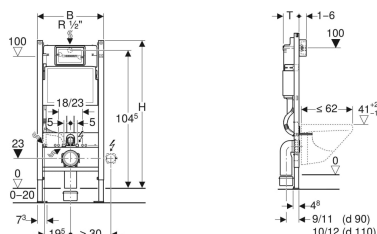

Element de instalare Geberit DuofixBasic pentru vas WC suspendat, 112 cm, cu rezervor încastrat Delta 12 cm

Imagine exemplificativă

Domenii de utilizare

- Pentru construcție cu pereți ușori
- Pentru montare în instalații aplicate la înălțimea elementului sau a încăperii
- Pentru montare în pereți de instalații la înălțimea încăperii
- Pentru vase WC suspendate cu dimensiuni de racordare conform EN 33:2011
- Pentru vase WC suspendate cu o proiecție de până la 62 cm
- Pentru spălare cu un volum de apă, cu două volume de apă sau spălare start-stop
- Pentru grosimi de pardoseală de 0–20 cm

Caracteristici

- Cadru autoportant, cu strat de acoperire cu pulbere
- Ramă deschisă sus
- Cadru cu orificii \varnothing 9 mm pentru fixare pe construcție de lemn
- Ramă cu orificii de prindere pentru ancore de perete Geberit Duofix, pentru elemente de instalare cu ramă deschisă sus
- Ramă pregătită pentru profilele suport pentru vasele de WC cu suprafață de contact mică

Lista elementelor livrate

- Robinet colțar R 1/2", compatibil MF, cu inel adaptor
- Casetă de protecție pentru gura de vizitare, din spumă de polistiren
- 2 tije de distanțare
- Set de racordare pentru WC, \varnothing 90 mm
- Cot de conectare 90° din PE-HD, \varnothing 90 mm

- Picioare galvanizate
- Picioare reglabile, 0–20 cm
- Plăci suport din plastic
- Adâncimea plăcilor suport adecvată pentru montare în profiluri U UW 50
- Cot de conectare, cu posibilitate de montare fără unelte
- Rezervor încastrat cu acționare din față
- Rezervor încastrat izolat cu apă de condens
- Post spălarea imediată posibilă cu setările din fabrică
- Conectare la alimentarea cu apă din centru spate sau de sus
- Cu tub de ghidaj pentru conducta de alimentare cu apă pentru conectarea vaselor WC Geberit AquaClean
- Dispozitiv de fixare pentru alimentare de la rețea