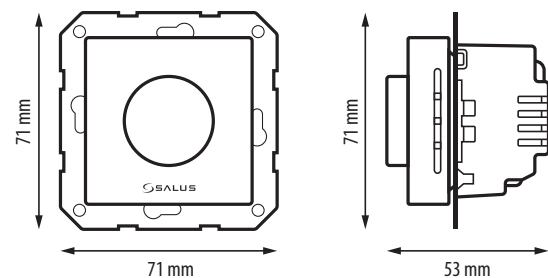

## Date tehnice

Tip produs	Termostat neprogramabil
Alimentare	230 V AC
Amperaj max	0.5 A (230 V)
Algoritm de control	PWM sau Histereză: $\pm 0.25^{\circ}\text{C}$ sau $\pm 0.5^{\circ}$
Interval de temperatură	5 – 35°C
Dimensiuni (mm)	71 x 71 x 53