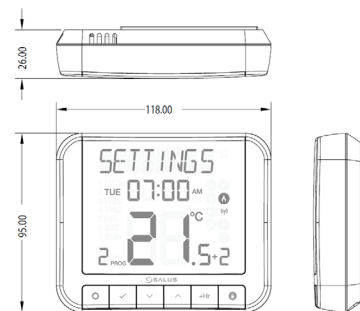

RT520

Termostat cu funcții de auto adaptare

Termostatele din seria RT520 reprezintă cea mai recentă adăuție a gamei RT, fiind disponibile atât în varianta cu fir (RT520), cât și wireless (RT520RF). RT520 include toate caracteristicile seriei RT anterioare, fiind îmbunătățite cu un ecran LCD mult mai mare și intuitiv, plus o mulțime de alte funcții care contribuie la eficientizarea sistemelor de încălzire.

Caracteristici

- temperatură confortabilă la ora programată
- operare simplă, funcții avansate
- operează în concordanță cu programele stabilite
- ecran mare LCD
- opțiuni de siguranță pentru proprietari (cod PIN, funcție blocare butoane, limitarea valorii de temperatură MIN / MAX).

Date tehnice

Tip produs	Termostat cu funcții de auto adaptare
Alimentare	230 V AC 50 Hz
Comunicare	Cu fir
Interval de temperatură	5 - 33.5°C
Pași de măsurare	0.1°C sau 0.5°C
Ieșire	OpenTherm sau NC/COM/NO-Lipsite de potențial
Algoritm de control	TPI sau Histereză: $\pm 0.25^{\circ}\text{C}$ sau $\pm 0.5^{\circ}\text{C}$
Amperaj max	3 (1) A
Dimensiuni (mm)	118 x 95 x 26