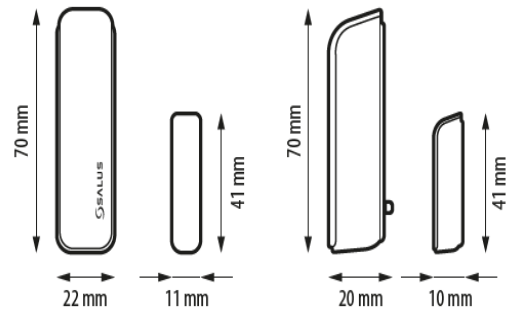

SW600

Senzor de deschidere slim

Caracteristici

Posibilitatea de a crea reguli OneTouch pentru următoarele acțiuni:

- porniți lumina în hol imediat după intrarea în casă
- opriți automat încălzirea pe durata aerisirii spațiului
- notificare în cazurile de urgență (ex: imediat ce copilul deschide o ușă de siguranță, un dulap cu produse de curățare sau unelte de lucru etc.).
- acces la starea curentă a dispozitivelor (scanare rapidă)
- notificări gratuite de schimbare a stării (prin SMS, e-mail)
- posibilitatea de a vedea istoricul evenimentelor

Date tehnice

Produs	Senzor de deschidere slim
Comunicare	2.4Ghz Zigbee
Interva de temperatură	0 – 40 °C
Dimensiune Senzor (mm)	20 x 70 x 15
Dimensiune Magnet (mm)	10 x w40 x 10
Alimentare	1 x Baterie CR2 3V

Diagramă de conectare